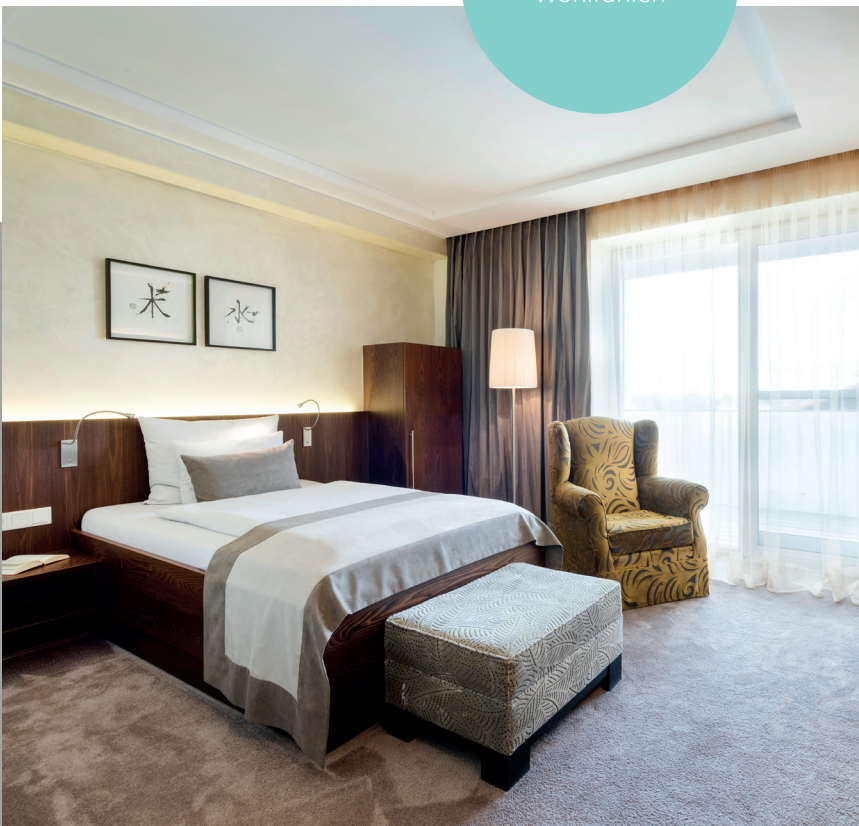

OptimaMed
Revital
Resort Aspach

ANGEBOTE FÜR FIRMEN

Ambiente zum Wohlfühlen

Das Revital Resort lässt keine Wünsche offen. Ruhig inmitten der Wiesen und Felder am Rande der Marktgemeinde Aspach im Innviertel gelegen bietet Ihnen unser kleines, exklusives Haus viel Komfort. Unsere 18 Zimmer und Suiten sind hochwertig ausgestattet, unser Spa-Bereich mit Sonnenterrasse und Outdoorpool lädt zum Entspannen ein.

SINGLEZIMMER

Das 20 m² große Singlezimmer mit gemütlicher Sitzgelegenheit und komfortablen Bett (120 cm breit) verfügt über einen südseitig oder nordseitig ausgerichteten Balkon, Bad mit bodengleicher Dusche, WC sowie einen Safe.

Im Zimmerpreis inkludiert: Das reichhaltige Frühstücksbuffet im Restaurant Heimatliebe.

Genuss

Wohlduftend
und inspirierend

SEMINARE FÜR KLEINE GRUPPEN IN SCHÖNEM RAHMEN

Sie suchen eine ansprechende Location mit moderner Ausstattung und guter Verpflegung für Seminare in kleinem Rahmen?